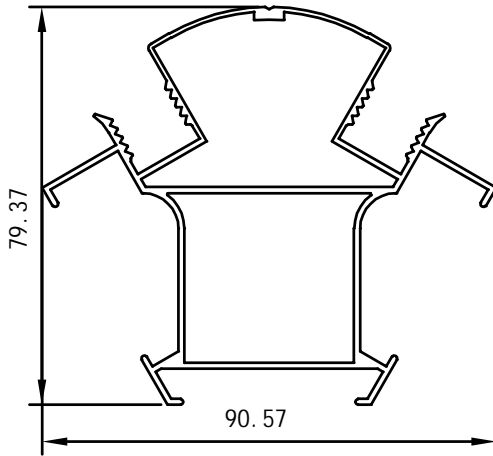

Eksempler på profiler til Scandic Mjølner

120.91

Tagrende profil

Hjørnestolpe profil

83.7

Vinduesramme profil

Eksempler på profiler til Scandic Mjølner

Dørramme profil

Mellemstolpe profil

Dør afstiver profil

Eksempler på profiler til Scandic Mjølner

Profil til skydedørs skinne

Sokkel profil